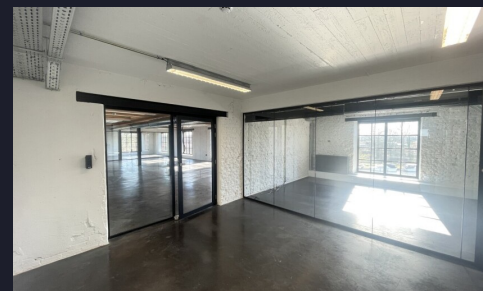

Mechelsesteenweg 27 4, 2018 Antwerpen

Telefoonnummer: 032321600

E-mail: info@therealestatecompany.be

TE HUUR - KANTOOR

Vaartdijk 15, 2960 Brecht

€ 6.922

Ref. 5916364

Bew. opp.: 639m²

Grond opp.: 639m²