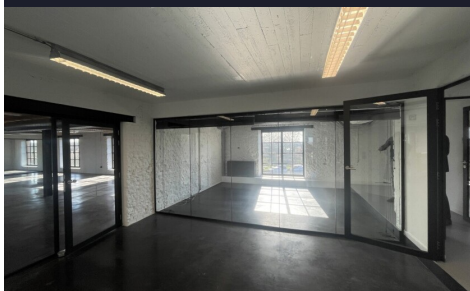

Mechelsesteenweg 27 4, 2018 Antwerpen

Telefoonnummer: 032321600

E-mail: info@therealestatecompany.be

TE HUUR - KANTOOR

Vaartdijk 15, 2960 Brecht

€ 6.922

Ref. 5916364

Bew. opp.: 639m²

Grond opp.: 639m²