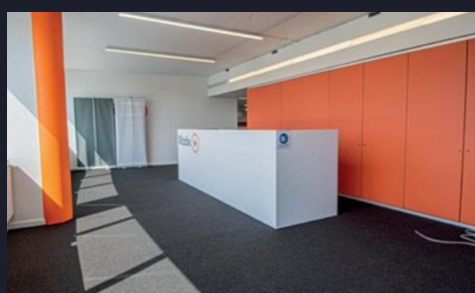

Mechelsesteenweg 27 4, 2018 Antwerpen

Telefoonnummer: 032321600

E-mail: info@therealestatecompany.be

TE HUUR - KANTOOR

€ 6.500

Uitbreidingstraat 2-8, 2600 Berchem

Ref. 5956413

Bew. opp.: 600m²