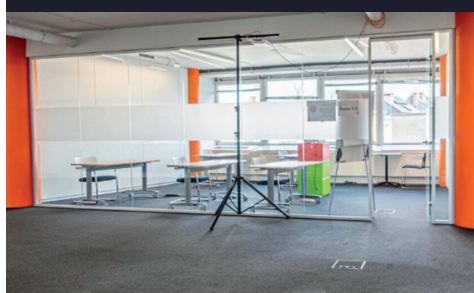

Mechelsesteenweg 27 4, 2018 Antwerpen

Telefoonnummer: 032321600

E-mail: info@therealestatecompany.be

TE HUUR - KANTOOR

€ 6.500

Uitbreidingstraat 2-8, 2600 Berchem

Ref. 5956413

Bew. opp.: 600m²