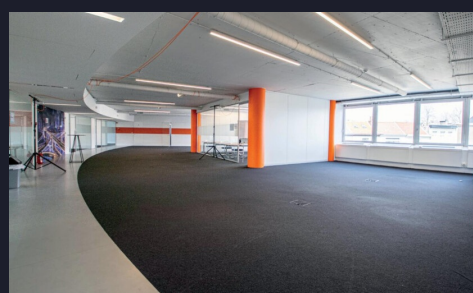

Mechelsesteenweg 27 4, 2018 Antwerpen

Telefoonnummer: 032321600

E-mail: info@therealestatecompany.be

TE HUUR - KANTOOR

€ 6.500

Uitbreidingstraat 2-8, 2600 Berchem

Ref. 5956413

Bew. opp.: 600m²