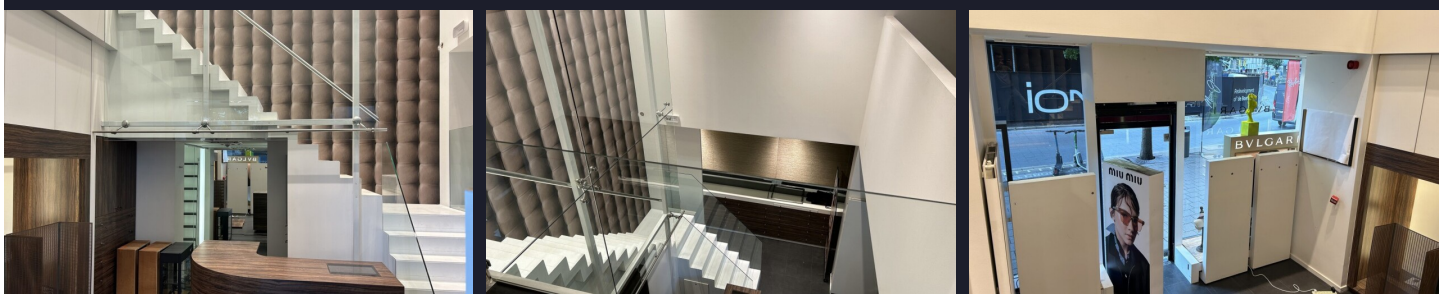

Mechelsesteenweg 27 4, 2018 Antwerpen

Telefoonnummer: 032321600

E-mail: info@therealestatecompany.be

TE HUUR - COMMERCIEEL CENTRUM

€ 4.000

Meirbrug 1, 2000 Antwerpen

Ref. 6262678

Beschikbaarheid: onmiddellijk   Bew. opp.: 42m²